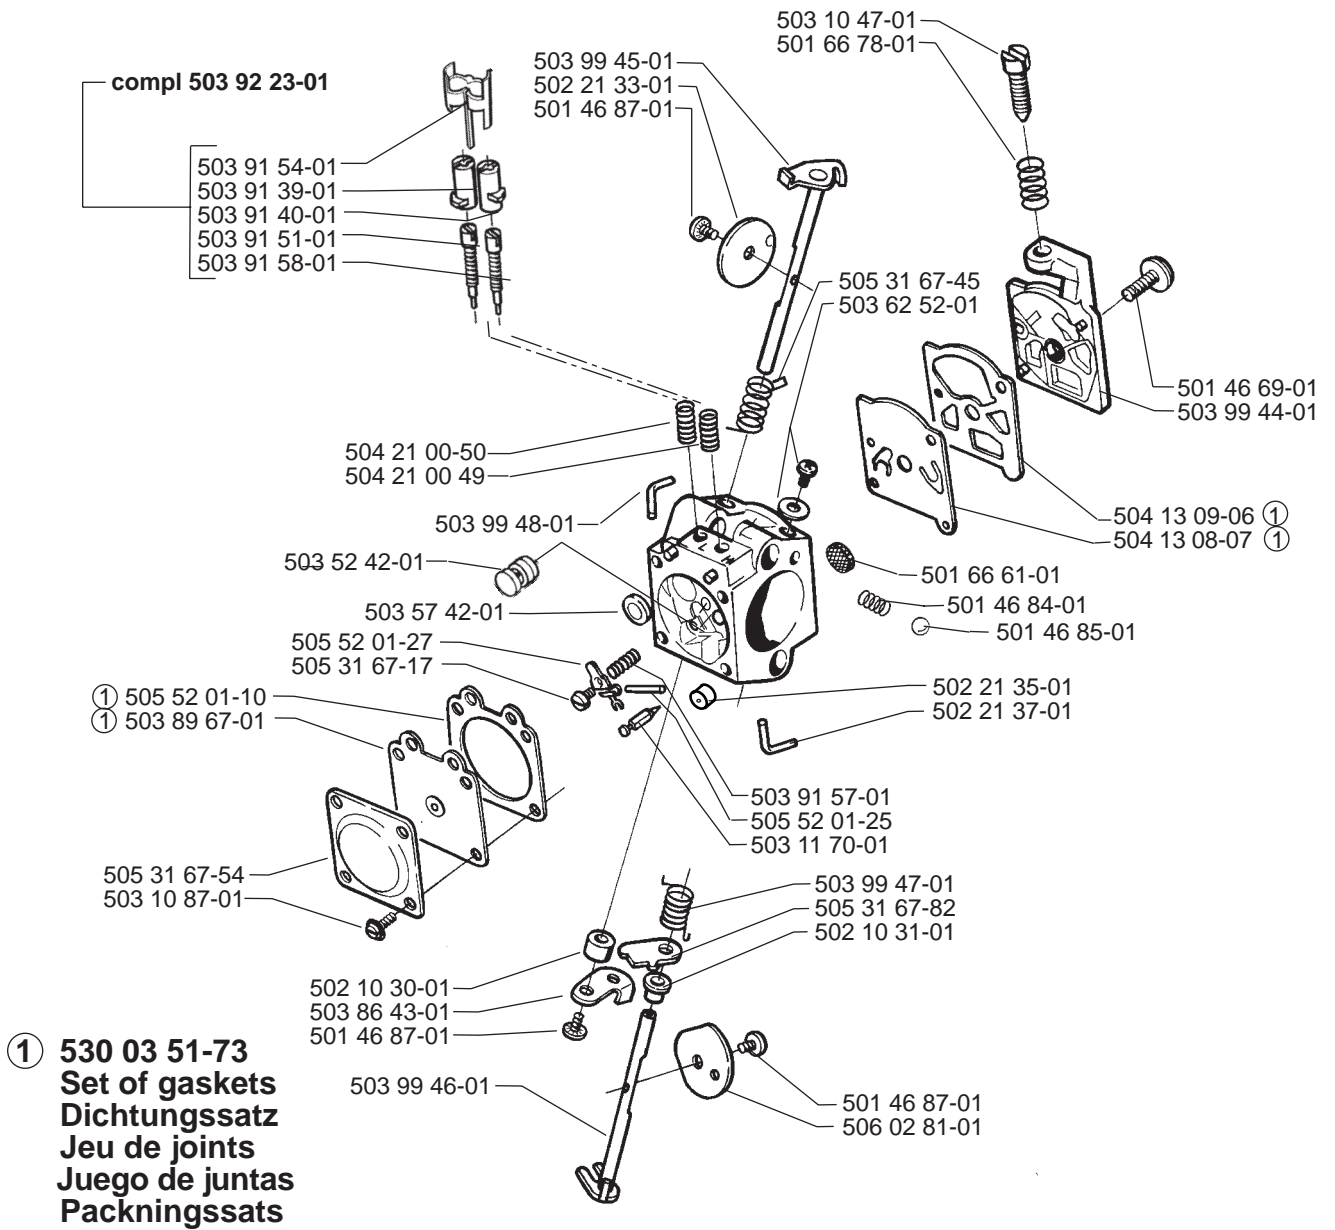

M

compl 503 28 15-16

Walbro WT 500